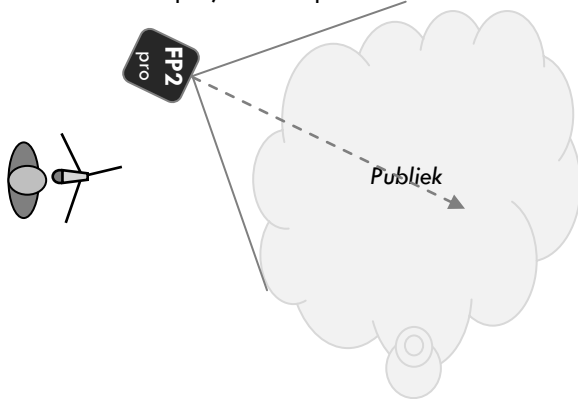

Fohhn FP2 configuraties

Welke configuratie van het Fohhn FP2 systeem heeft u nodig?

Fohhn FP2pro

Fohhn FP2 pro met FP2-slave

Tot 300 personen*:
1 x Fohhn FP2pro, 1 x luidsprekerstatief

Tot 600 personen*:
1 x Fohhn FP2pro & FP2-slave, 1 x luidsprekerstatief met T-stuk

Tot 1000 personen*:
2 x Fohhn FP2pro, 2 x luidsprekerstatief

Tot 2000 personen*:
2 x Fohhn FP2pro & 2 x FP2-slave, 2 x luidsprekerstatief met T-stuk

*Aantal personen is een indicatie voor gebruik bij versterking van gesproken woord.
Meer dan 2000 personen: informeer naar onze mogelijkheden.