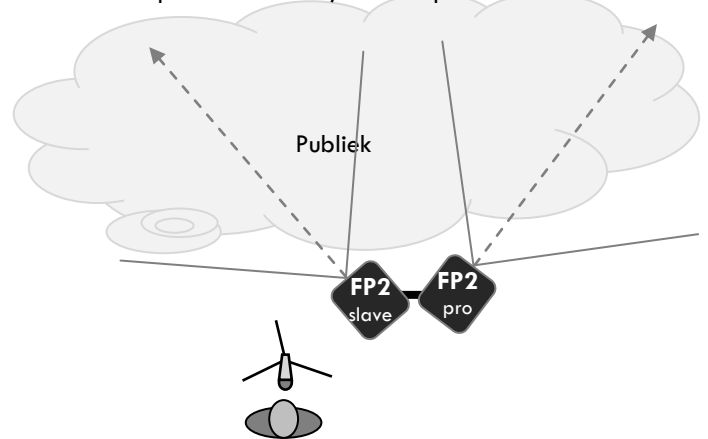

Fohhn FP2 configuraties

Welke configuratie van het Fohhn FP2 systeem heeft u nodig?

Fohhn FP2pro

Fohhn FP2 pro met FP2-slave

Tot 300 personen*:
1 x Fohhn FP2pro, 1 x luidsprekerstatief

Tot 600 personen*:
1 x Fohhn FP2pro & FP2-slave, 1 x luidsprekerstatief met T-stuk

Tot 1000 personen*:
2 x Fohhn FP2pro, 2 x luidsprekerstatief

Tot 2000 personen*:
2 x Fohhn FP2pro & 2 x FP2-slave, 2 x luidsprekerstatief met T-stuk

*Aantal personen is een indicatie voor gebruik bij versterking van gesproken woord.
Meer dan 2000 personen: informeer naar onze mogelijkheden.