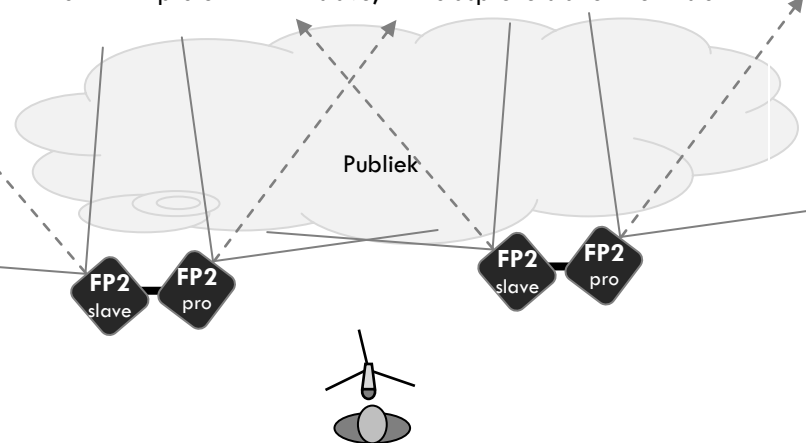

Fohhn FP2 configuraties

Welke configuratie van het Fohhn FP2 systeem heeft u nodig?

Fohhn FP2pro

Fohhn FP2 pro met FP2-slave

Tot 300 personen*:
1 x Fohhn FP2pro, 1 x luidsprekerstatief

Tot 600 personen*:
1 x Fohhn FP2pro & FP2-slave, 1 x luidsprekerstatief met T-stuk

Tot 1000 personen*:
2 x Fohhn FP2pro, 2 x luidsprekerstatief

Tot 2000 personen*:
2 x Fohhn FP2pro & 2 x FP2-slave, 2 x luidsprekerstatief met T-stuk

*Aantal personen is een indicatie voor gebruik bij versterking van gesproken woord.
Meer dan 2000 personen: informeer naar onze mogelijkheden.