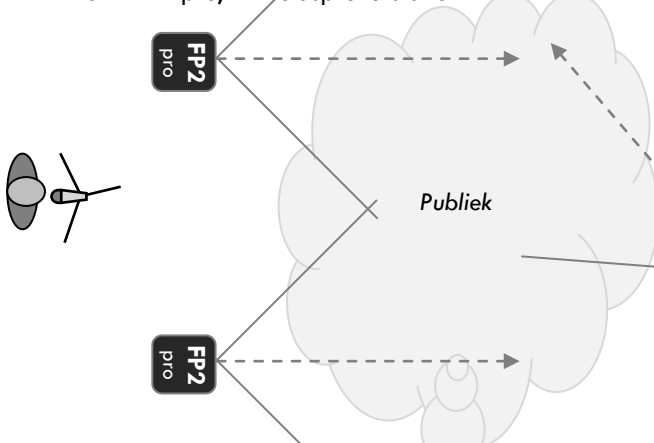

Fohhn FP2 configuraties

Welke configuratie van het Fohhn FP2 systeem heeft u nodig?

Fohhn FP2pro

Fohhn FP2 pro met FP2-slave

Tot 300 personen*:
1 x Fohhn FP2pro, 1 x luidsprekerstatief

Tot 600 personen*:
1 x Fohhn FP2pro & FP2-slave, 1 x luidsprekerstatief met T-stuk

Tot 1000 personen*:
2 x Fohhn FP2pro, 2 x luidsprekerstatief

Tot 2000 personen*:
2 x Fohhn FP2pro & 2 x FP2-slave, 2 x luidsprekerstatief met T-stuk

*Aantal personen is een indicatie voor gebruik bij versterking van gesproken woord.
Meer dan 2000 personen: informeer naar onze mogelijkheden.